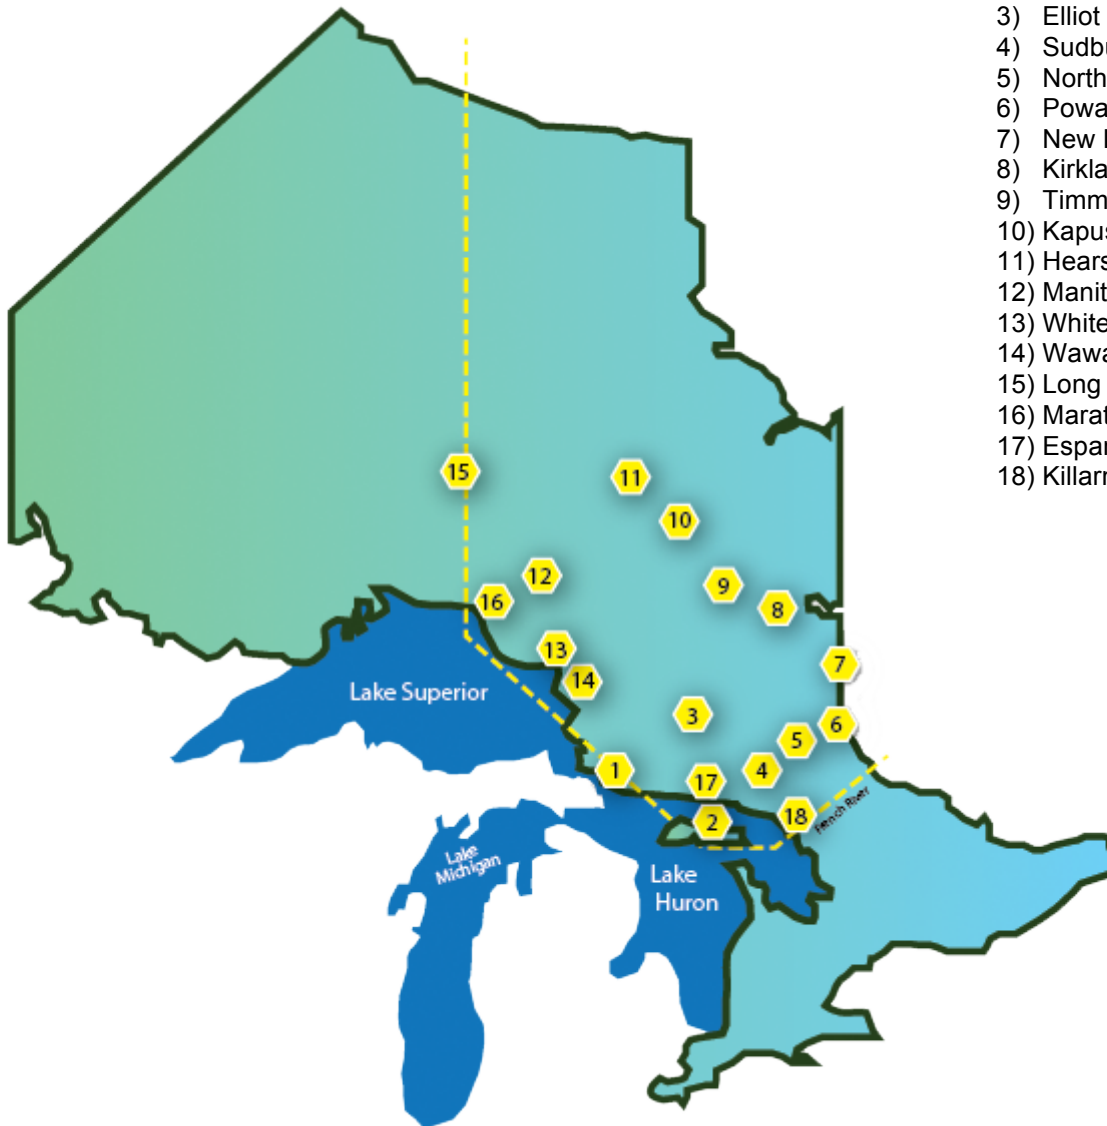

Northern Sales Agency
THE BRIGHTER SOLUTION.

7 Edgecliff Cres, Garson
(City of Greater Sudbury), Ontario, Canada. P3L 1H9
Tel: (705) 693-2066 | Cell: (705) 690-3666
Fax: (705) 693-3248 | E-mail: nsasales@on.aibn.com

Northern Sales Agency Provincial Territorial Map

- 1) Sault Ste Marie
- 2) Little Current, Manitoulin
- 3) Elliot Lake
- 4) Sudbury
- 5) North Bay
- 6) Powassan
- 7) New Liskeard
- 8) Kirkland Lake
- 9) Timmins
- 10) Kapuskasing
- 11) Hearst
- 12) Manitouwadge
- 13) White River
- 14) Wawa
- 15) Long Lac / Geraldton
- 16) Marathon
- 17) Espanola
- 18) Killarney